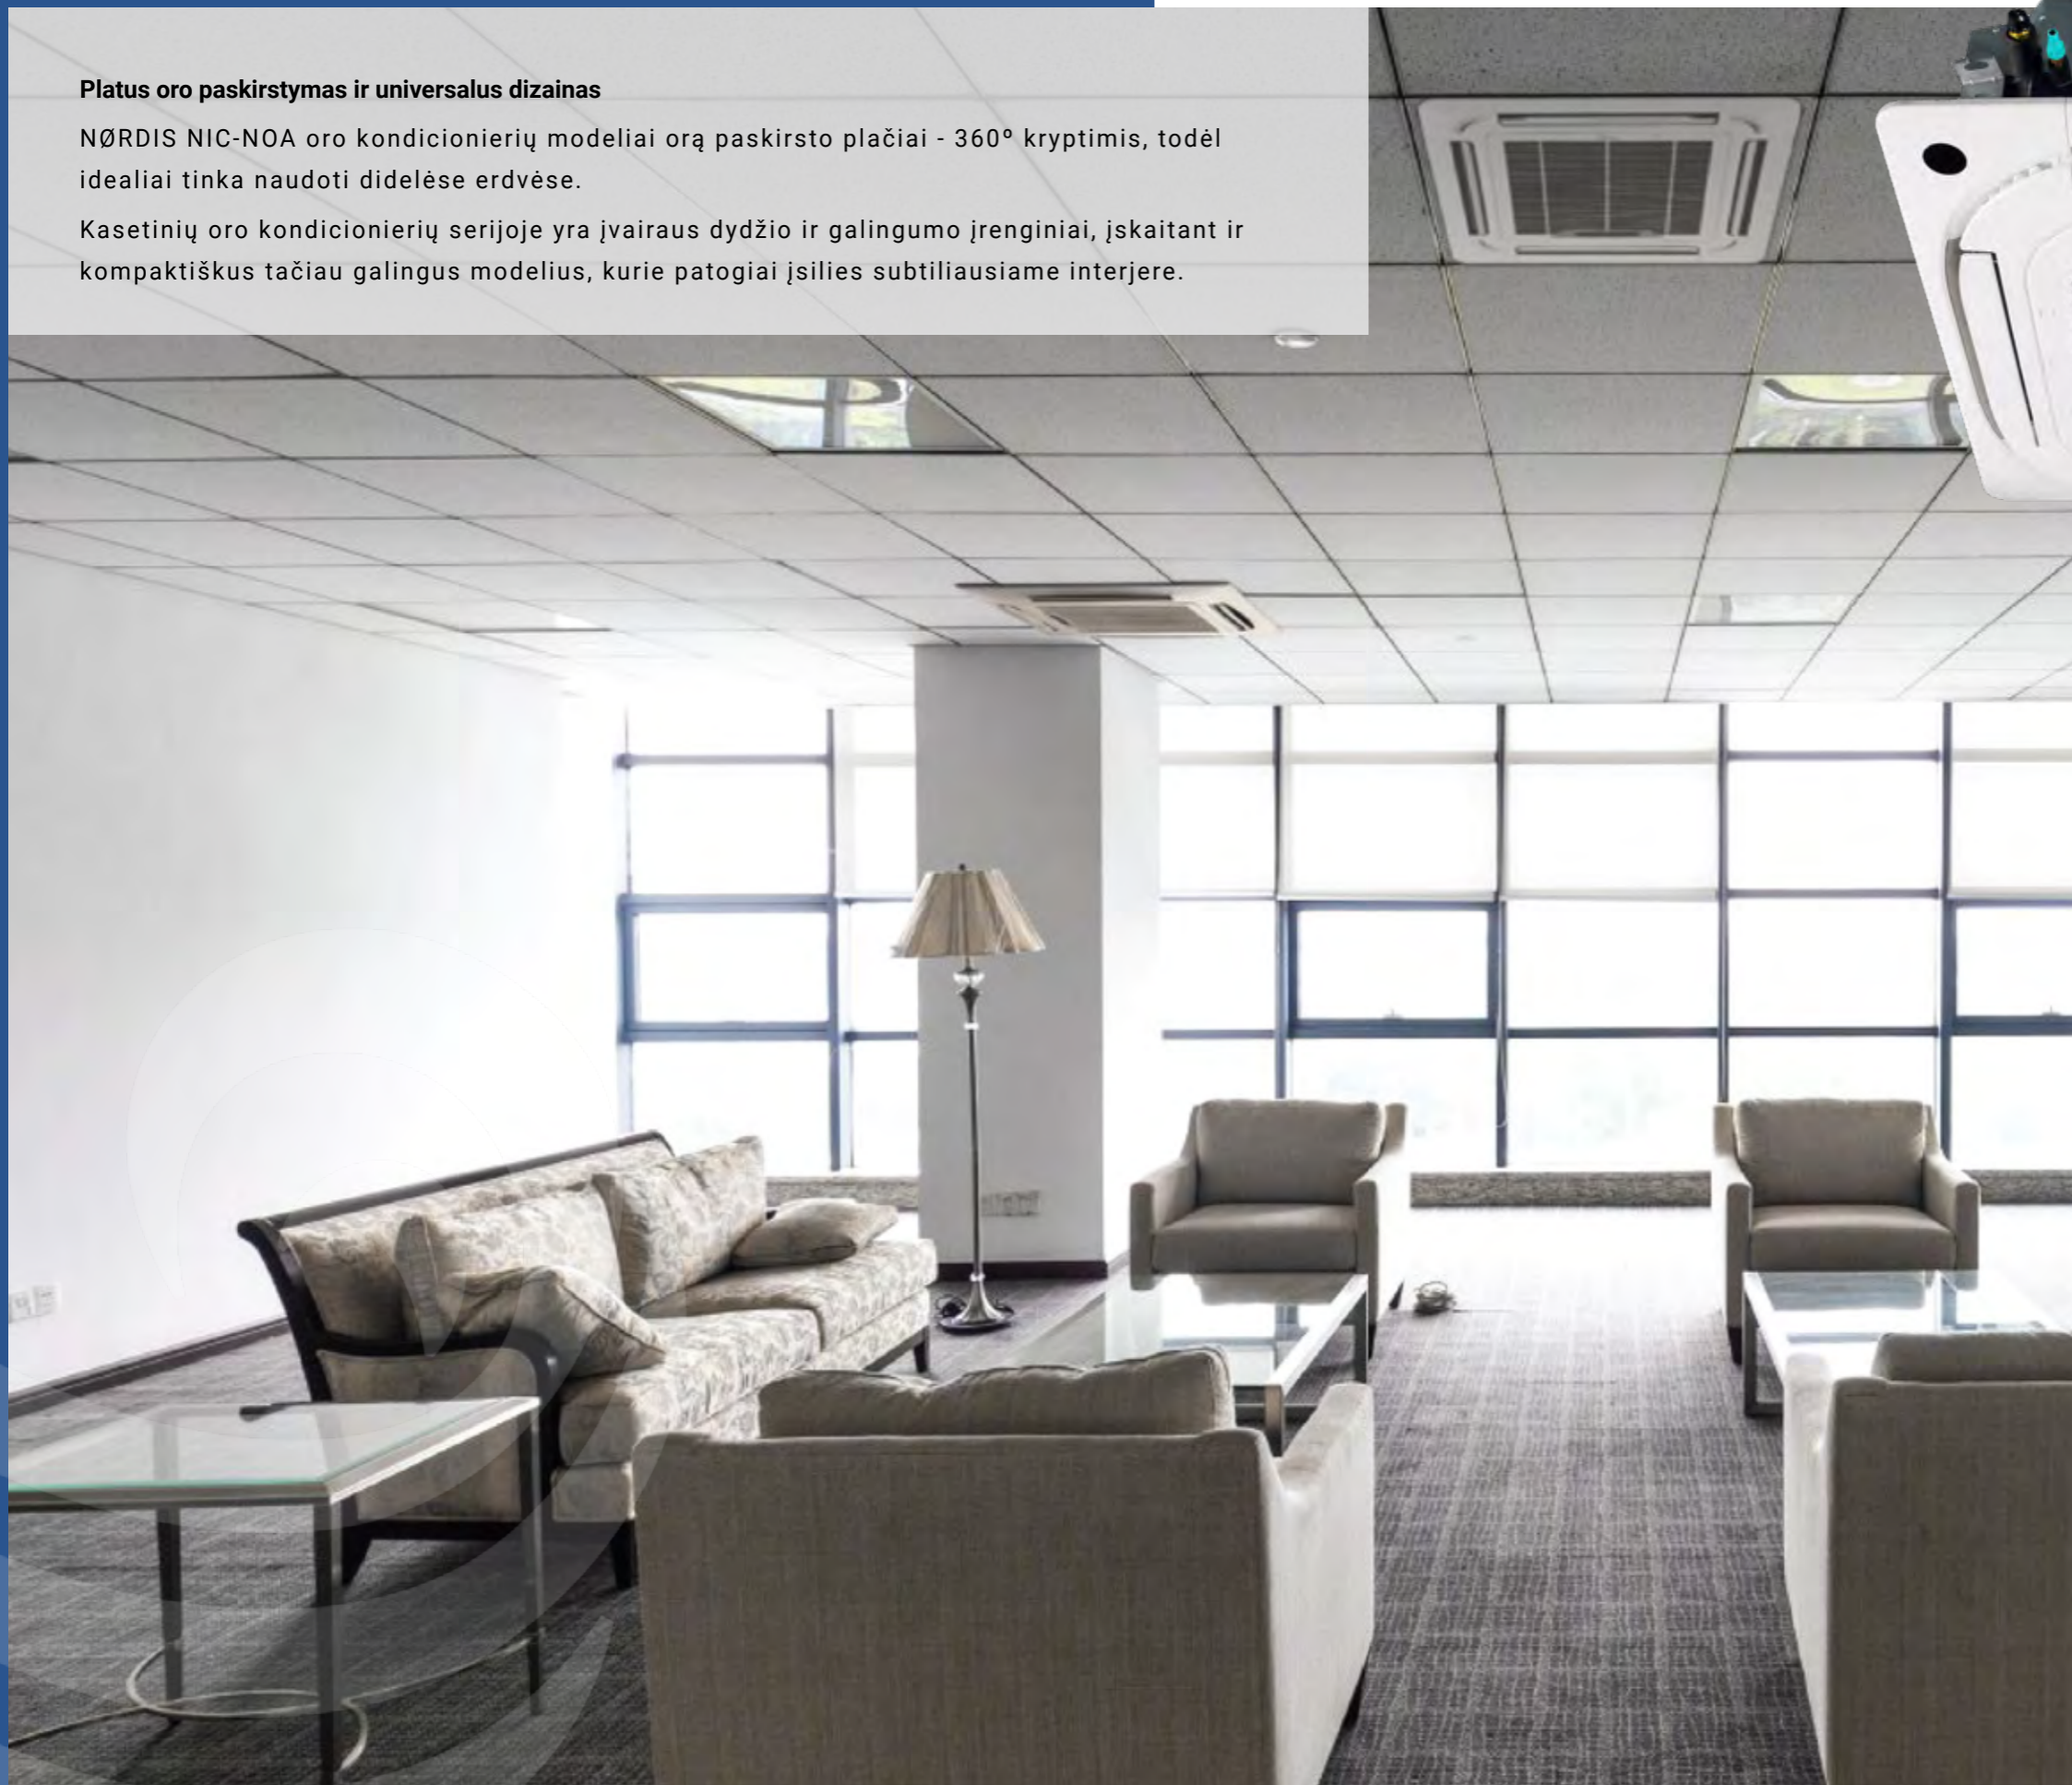

NØRDIS keturių krypčių kasetiniai oro kondicionieriai

Platus oro paskirstymas ir universalus dizainas

NØRDIS NIC-NOA oro kondicionierių modeliai orą paskirsto plačiai - 360° kryptimis, todėl idealiai tinka naudoti didelėse erdvėse.

Kasetinių oro kondicionierių serijoje yra įvairaus dydžio ir galingumo įrenginiai, įskaitant ir kompaktiškus tačiau galingus modelius, kurie patogiai įsilies subtiliausiame interjere.

**BIONINIŲ PRINCIPU**